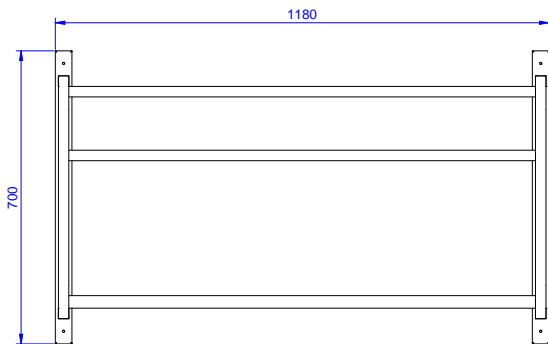

Mensola a muro per 2
cestelli 1180 mm

Descrizione

Articolo N° _____

Costruzione in acciaio inox AISI 304.
Struttura a sezione quadra 25x25 mm.
Adatta per cestelli lavastoviglie da 500x500 mm.
Completa di ripiano di base e foro di scarico.

Caratteristiche e benefici

- Progettato per contenere cestelli da 500x500 mm.

Costruzione

- Capacità di carico: da 1 a 4 cestelli (a seconda del modello).
- Struttura a sezione quadrata da 25x25 mm.
- Interamente in acciaio inox AISI 304.

Sostenibilità

- Dotato di contenitore raccogliacqua inferiore e foro di scarico.

Approvazione: _____

Fronte

Lato

Alto

Informazioni chiave

Dimensioni esterne,
larghezza:

864263 (DWWS2) 1180 mm

Dimensioni esterne,
profondità:

500 mm

Dimensioni esterne, altezza:

700 mm

Peso netto: 12 kg