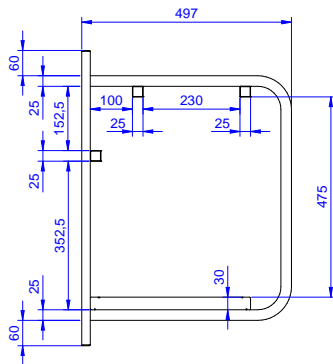

Mensola a muro per 2
cestelli 1180 mm

Descrizione

Articolo N° _____

Costruzione in acciaio inox AISI 304.
Struttura a sezione quadra 25x25 mm.
Adatta per cestelli lavastoviglie da 500x500 mm.
Completa di ripiano di base e foro di scarico.

Caratteristiche e benefici

- Progettato per contenere cestelli da 500x500 mm.

Costruzione

- Capacità di carico: da 1 a 4 cestelli (a seconda del modello).
- Struttura a sezione quadrata da 25x25 mm.
- Interamente in acciaio inox AISI 304.

Sostenibilità

- Dotato di contenitore raccogliacqua inferiore e foro di scarico.

Approvazione: _____

Fronte

Lato

Alto

Informazioni chiave

Dimensioni esterne,
larghezza:

864263 (DWWS2) 1180 mm

Dimensioni esterne,
profondità:

500 mm

Dimensioni esterne, altezza:

700 mm

Peso netto: 12 kg