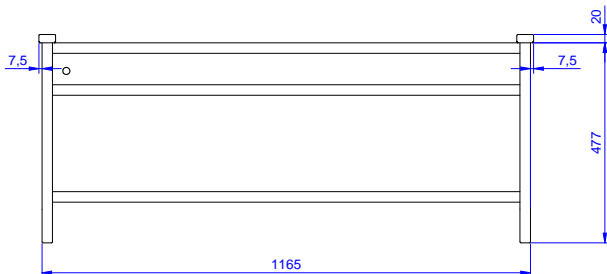

Mensola a muro per 2
cestelli 1180 mm

Descrizione

Articolo N° _____

Costruzione in acciaio inox AISI 304.
Struttura a sezione quadra 25x25 mm.
Adatta per cestelli lavastoviglie da 500x500 mm.
Completa di ripiano di base e foro di scarico.

Caratteristiche e benefici

- Progettato per contenere cestelli da 500x500 mm.

Costruzione

- Capacità di carico: da 1 a 4 cestelli (a seconda del modello).
- Struttura a sezione quadrata da 25x25 mm.
- Interamente in acciaio inox AISI 304.

Sostenibilità

- Dotato di contenitore raccogliacqua inferiore e foro di scarico.

Approvazione: _____

Fronte

Lato

Alto

Informazioni chiave

Dimensioni esterne,
larghezza:

864263 (DWWS2) 1180 mm

Dimensioni esterne,
profondità:

500 mm

Dimensioni esterne, altezza:

700 mm

Peso netto: 12 kg